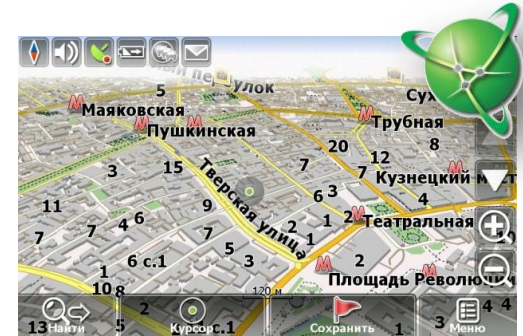

ПОРТАТИВНЫЕ НАВИГАЦИОННЫЕ СИСТЕМЫ

PROLOGY

НАВИГАЦИЯ

2015

WWW.PROLOGY.RU

ТЕХНОЛОГИИ НАДЕЖНОСТИ И КОМФОРТА

БОГАТЫЙ НАБОР ПРЕДУСТАНОВЛЕННЫХ КАРТ

- ✓ Все необходимое уже установлено! Никаких дополнительных покупок не требуется!
- ✓ Россия, Украина, Беларусь, Казахстан, Латвия, Литва, Эстония, Польша, Норвегия, Дания, Швеция, Финляндия.
- ✓ 370 000 населенных пунктов, из них 30 000 – с HD-картографией.